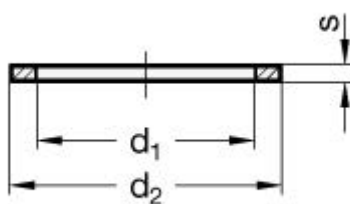

Varenummer: 207603CU3339A

Beskrivelse: E+G Pakning DIN 7603-CU-33-39-A

## Mål

---

$d_1 = 33$

$d_2 = 39$

$d_{103} = 33.3$

$d_{202} = 38.9$

DIN = M33x2

$s = 2$